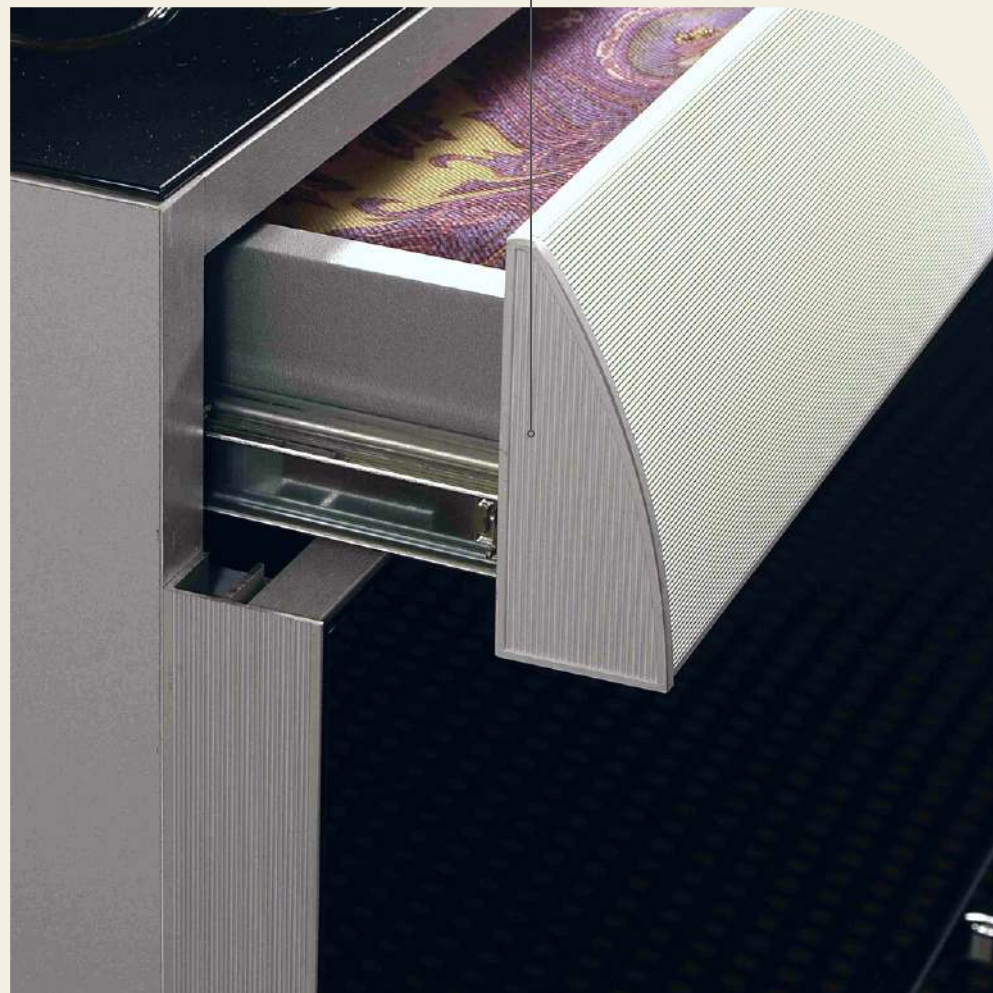

COLLEZIONE

Orbit

L'elegante cornice di alluminio arrotondato ed i pratici cassetti che si fondono con il design del mobile sono i dettagli che caratterizzano la collezione Orbit. La vasta gamma di materiali di alta qualità e la finitura lucida o effetto legno rendono questa collezione perfetta per personalizzare l'ingresso con gusto e funzionalità.

COMBO 3

Vetro Nero

Orbit 2
Orbit 8
Orbit 28

Scarpiera
Orbit 29

3 ribalte con cestelli per scarpe
1 anta con 2 mensole incluse
maniglie cromate

Scarpiera / mobile contenitore
Orbit 65

3 ante
sinistra: 2 mensole piccole
centrale e destra: 2 mensole grandi

Scarpiera
Orbit 40

1 cassetto con sistema soft-close
2 ribalte con cestelli per scarpe
maniglie cromate
capacità: circa 12 paia di scarpe

Cornice in
alluminio millerighe

Cassetto a scomparsa
perfettamente integrato
con il design del mobile