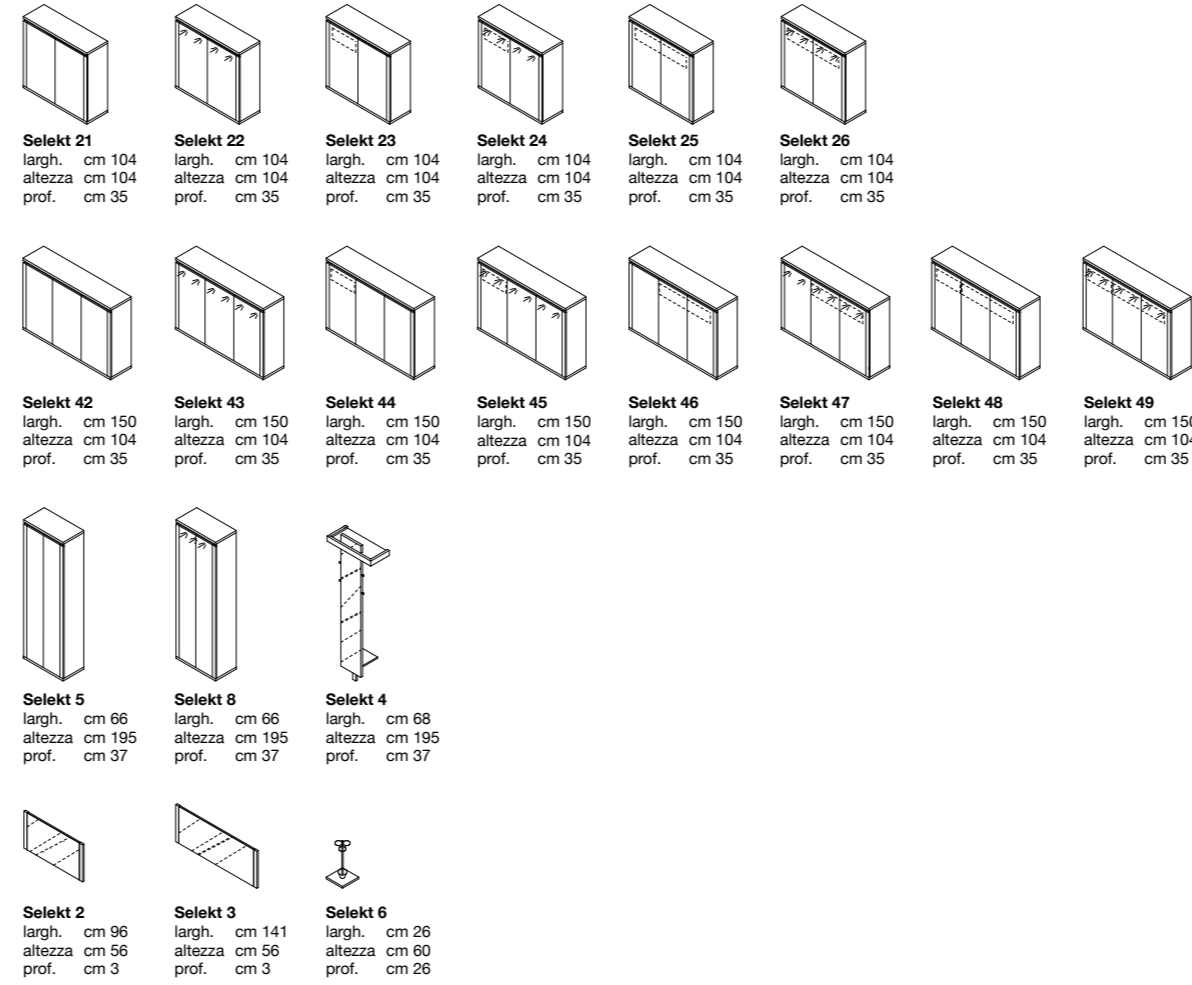

Selekt 4 | guardaroba (struttura: bianco lucido - frontale: specchio)

Selekt 6 | portaombrelli (struttura: bianco lucido)

variante con cassetto interno

disegni tecnici

tabella colori

struttura

bordeaux lucido