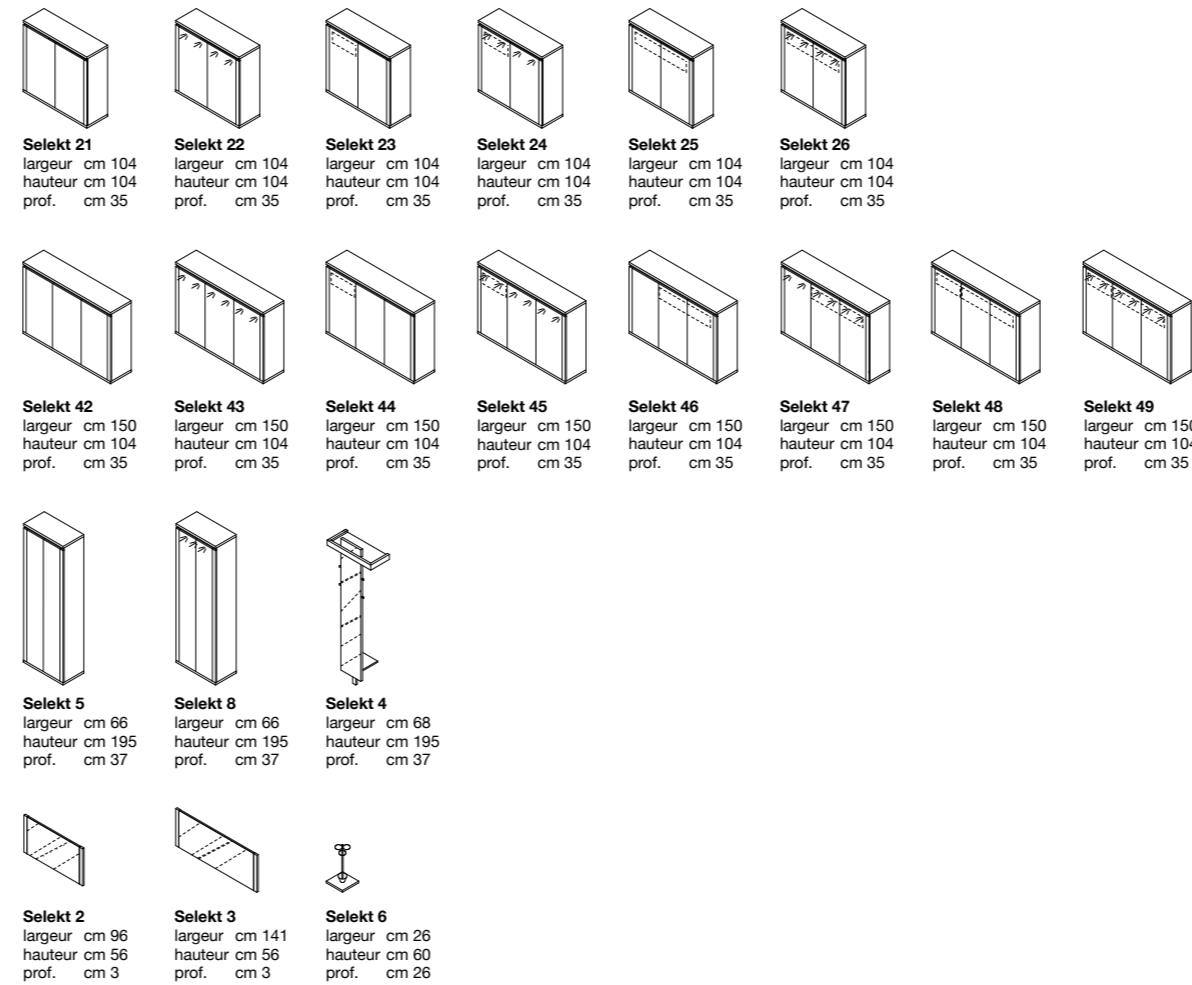

Design
 élégant
 et choix
 optionnel
 de LED

Selekt 8 | Armoire avec LED
 (Structure: blanc lux –
 Fronteau: blanc lux)

Selekt 2 | Miroir (Cadre: blanc lux)
Selekt 24 | Armoire à chaussures avec LED et petit tiroir
 intérieur (Structure: blanc lux – Fronteau: blanc lux)

Selekt 4 | Portemanteaux avec miroir
 (Structure: blanc lux)

Selekt 6 | Porte-parapluie
 (Structure: blanc lux)

Version avec
 tiroir intérieur

Dessins techniques

Charte des couleurs

Structure

Bordeaux lux

Blanc lux