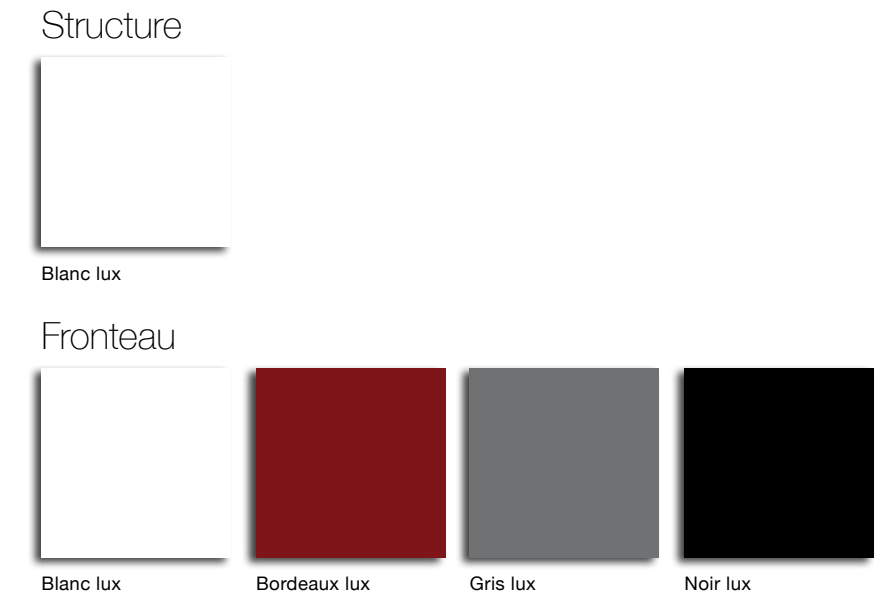

Charte des couleurs