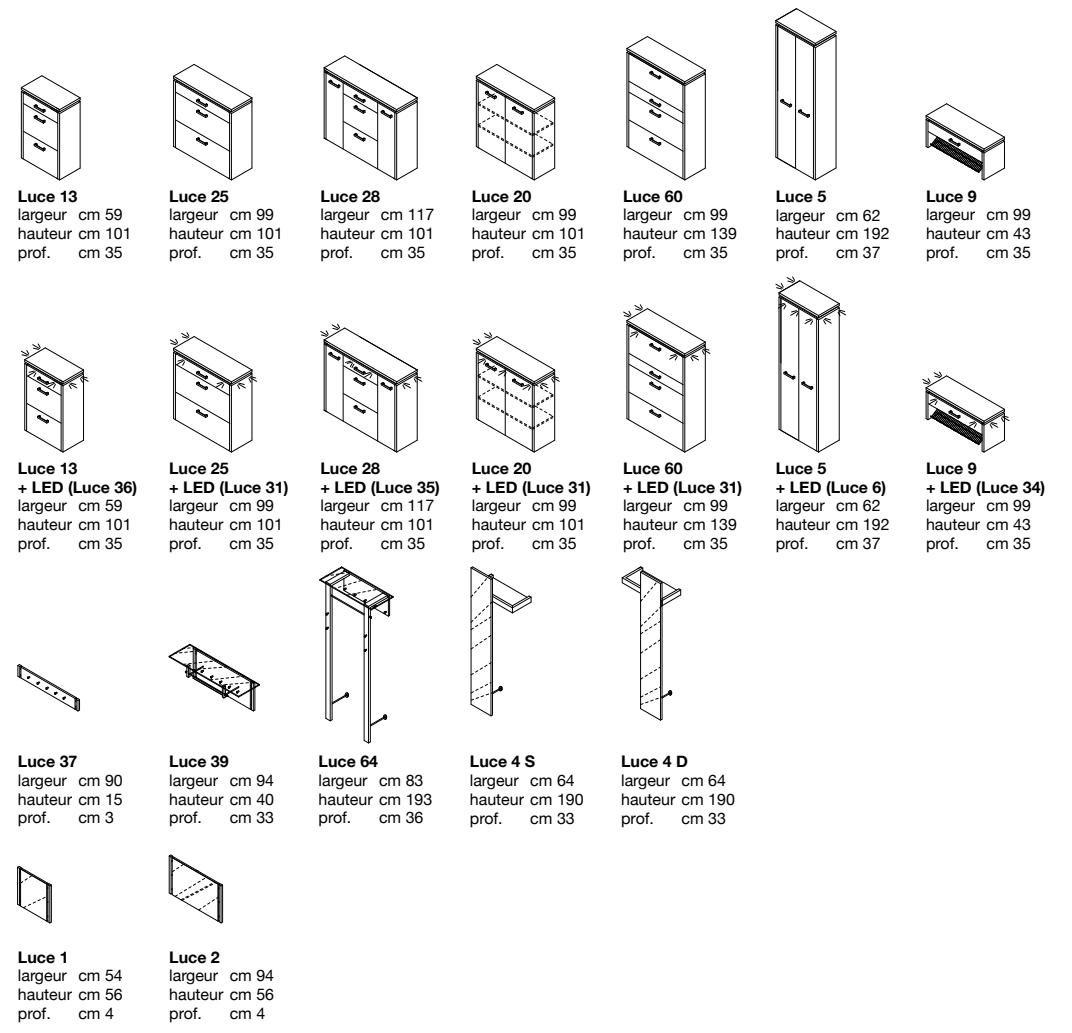

Luce 4 | Portemanteaux avec miroir (Structure: blanc lux)

Luce 2 | Miroir (Cadre: blanc lux)
Luce 25 | Armoire à chaussures, tiroir avec soft-close, battants avec panier pour chaussures (Structure: blanc lux – Fronteau: noir lux)
Luce 31 | LED
Luce 4 | Portemanteaux avec miroir (Structure: blanc lux)

Luce 2 | Miroir (Cadre: blanc lux)
Luce 25 | Armoire à chaussures, tiroir avec soft-close, battants avec panier pour chaussures (Structure: blanc lux – Fronteau: gris lux)

Luce 5 | Armoire (Structure: blanc lux – Fronteau: gris lux)

Luce 64 | Portemanteaux avec étagère en verre (Structure: blanc lux – Panel: gris lux)

Charte des couleurs

Dessins techniques

Arredokit S.r.l.

Via Trieste 78, 20821 Meda (MB)

Ufficio Vendite/Amministrazione