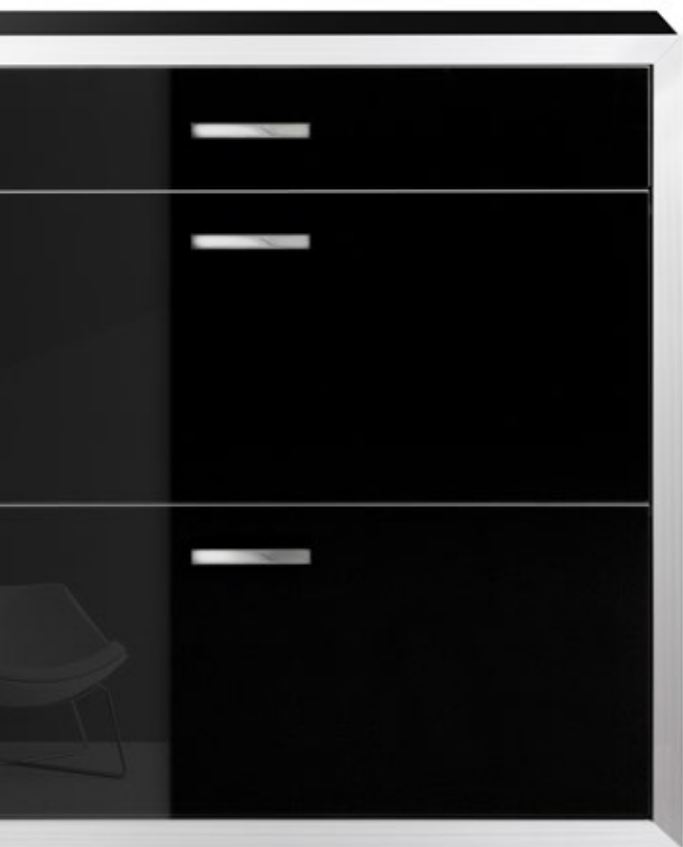

COLLEZIONE
Frame

Frame

Elegante, funzionale e poco ingombrante grazie alla sua profondità ridotta (25cm).
La struttura è sempre color alluminio impregniata dalla sua cornice in alluminio millerighe, mentre per il frontale la scelta varia dai vetri al bianco o bordeaux lucido. Questa collezione dalle linee semplici e pulite è adatta per chi ama l'essenziale e contribuisce a rendere l'ambiente davvero chic.

design moderno e lineare di alta qualità

Frame 23 | scarpiera, ribalte con cestello per scarpe
(struttura: melaminico alluminio - cornice: alluminio millerighe - frontale: vetro nero e vetro bianco - top: vetro bianco)