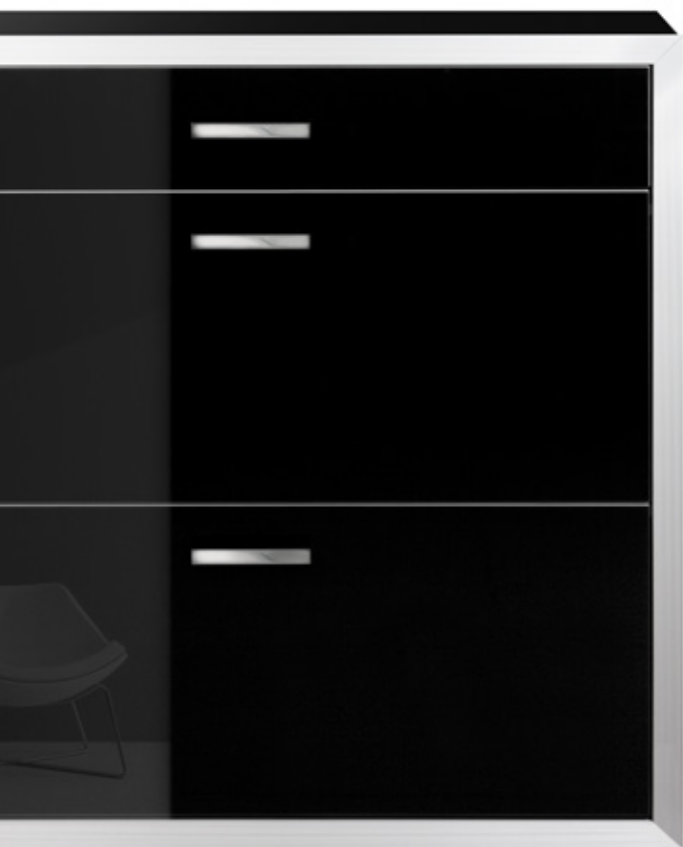

# Frame

Élégant, fonctionnel et peu encombrant grâce à sa profondeur réduite (25 cm).  
Design moderne et linéaire de haute qualité.  
La structure est de couleur aluminium, améliorée par son cadre en aluminium brossé, pour la face avant le choix est entre le verre, blanc lux ou bordeaux lux.  
FRAME contribue à rendre votre hall d'entrée vraiment chic.

## Design moderne et linéaire

**Frame 8** | Portemanteaux avec étagère en verre  
(Structure: aluminium mélaminée – Cadre: aluminium brossé – Fronteau: verre noir)

**Frame 23** | Armoire à chaussures, battants avec panier pour chaussures  
(Structure: aluminium mélaminée – Cadre: aluminium brossé – Fronteau: verre noir et verre blanc – Top: verre blanc)