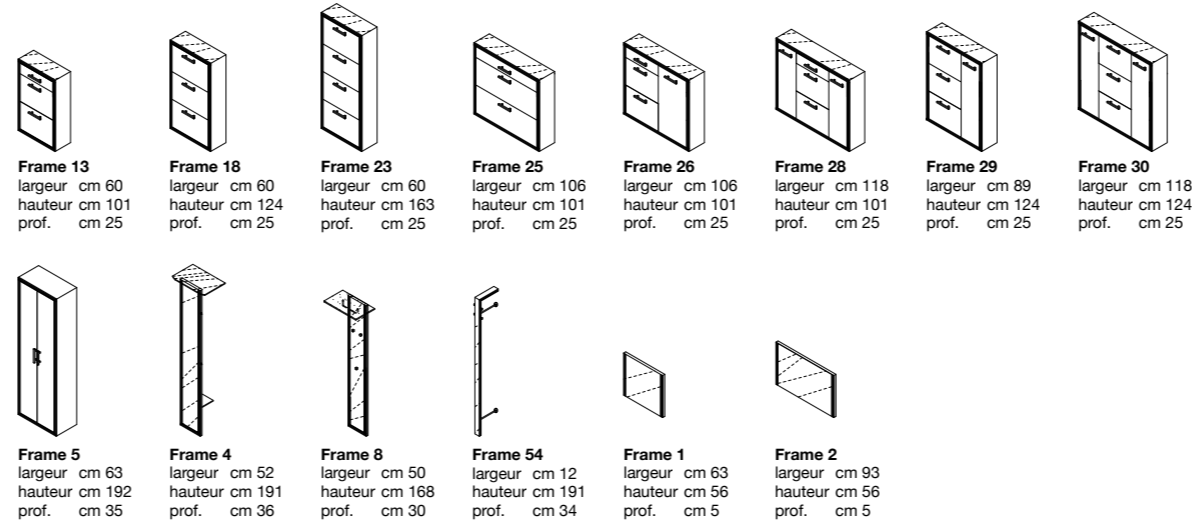

Dessins techniques

Charte des couleurs

Structure

Fronteau

Top

Cadre