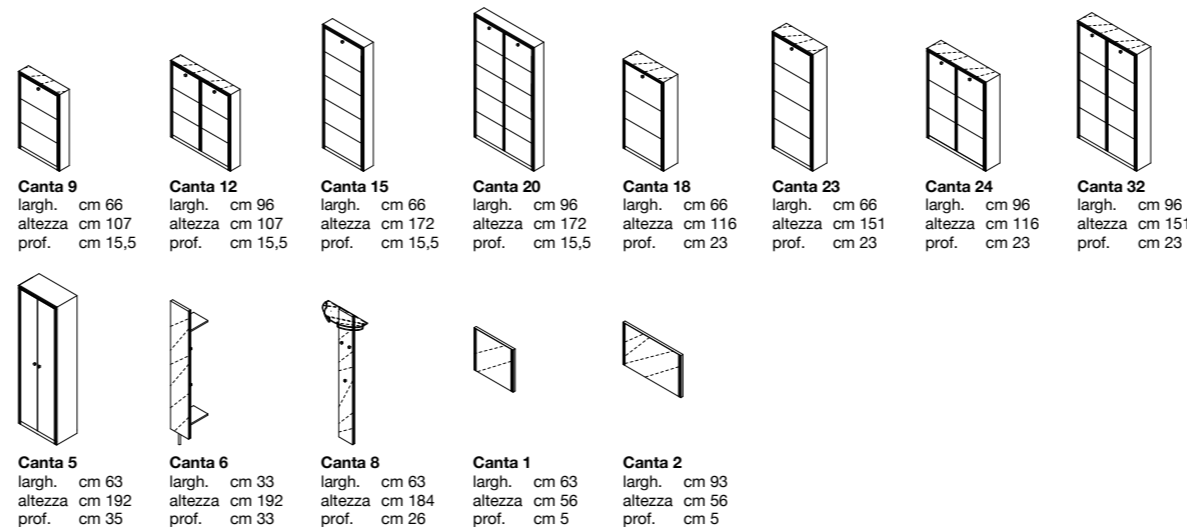

Canta 15 | scarpiera, ribalte con cestello per scarpe (struttura: melaminico alluminio - cornice: alluminio millerighe - frontale: vetro nero e vetro bianco)

disegni tecnici

tabella colori

struttura

melaminico alluminio